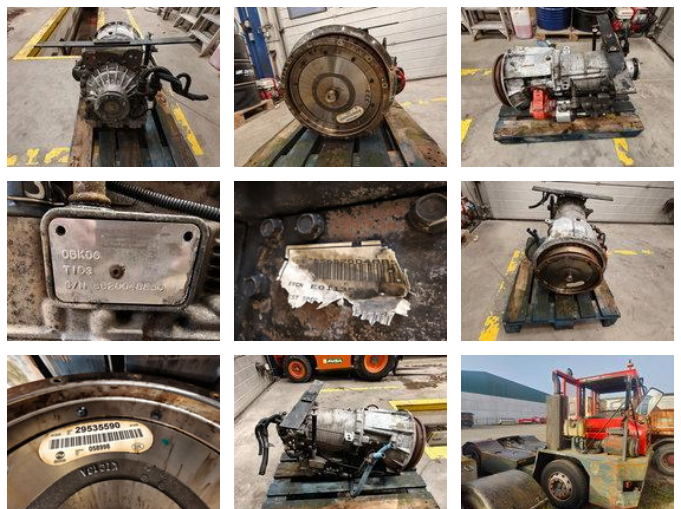

# MOL YT Terminal Tractor - ALLISON 05K06 TID3 Automatic Gearbox + PTO

## Allgemeine Merkmale

Marke	MOL
Unterkategorie	Getriebe
Baujahr	2006
Zustand	Gebraucht
Referenz	10203-2