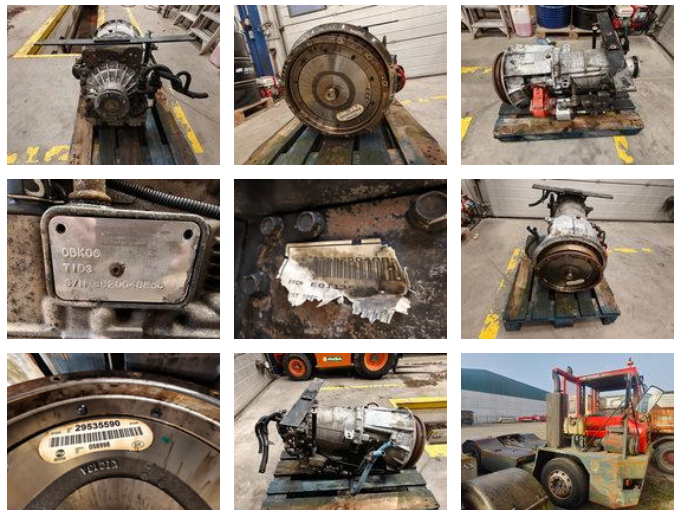

viatratrucks.be

MOL YT Terminal Tractor - ALLISON 05K06 TID3 Automatic Gearbox + PTO

Características generales

Marca	MOL
Subcategoría	Caja de cambios
Año de construcción	2006
Condición	Usado
Referencia	10203-2

MOL YT Terminal Tractor - ALLISON 05K06 TID3 Automatic Gearbox + PTO

Accesorios