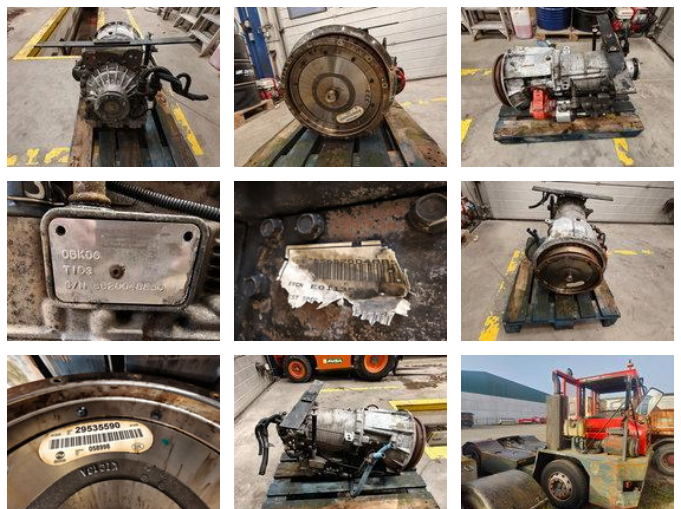

MOL YT Terminal Tractor - ALLISON 05K06 TID3 Automatic Gearbox + PTO

Caractéristiques générales

Marque	MOL
Sous-catégorie	Boîte de vitesses
Année de construction	2006
Condition	Utilisé
Référence	10203-2

MOL YT Terminal Tractor - ALLISON 05K06 TID3 Automatic Gearbox + PTO

Accessoires