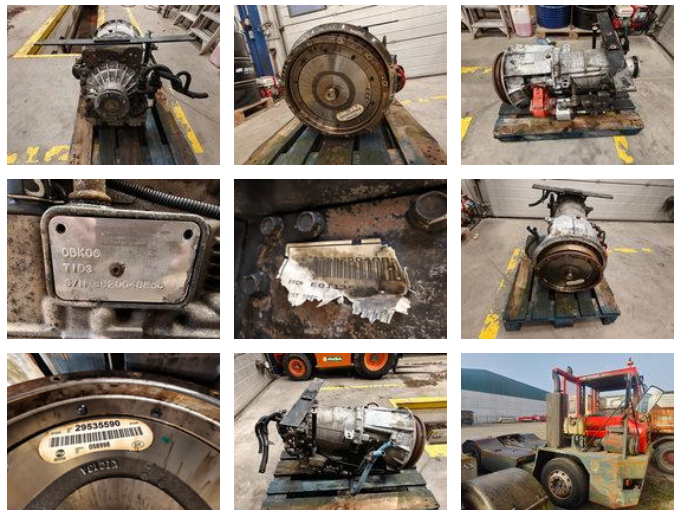

viatratrucks.be

MOL YT Terminal Tractor - ALLISON 05K06 TID3 Automatic Gearbox + PTO

Caratteristiche generali

Marque	MOL
Sottocategoria	Cambio
Anno di fabbricazione	2006
Condizione	Usato
advertiserObjectReference	10203-2

MOL YT Terminal Tractor - ALLISON 05K06 TID3 Automatic Gearbox + PTO

accessories