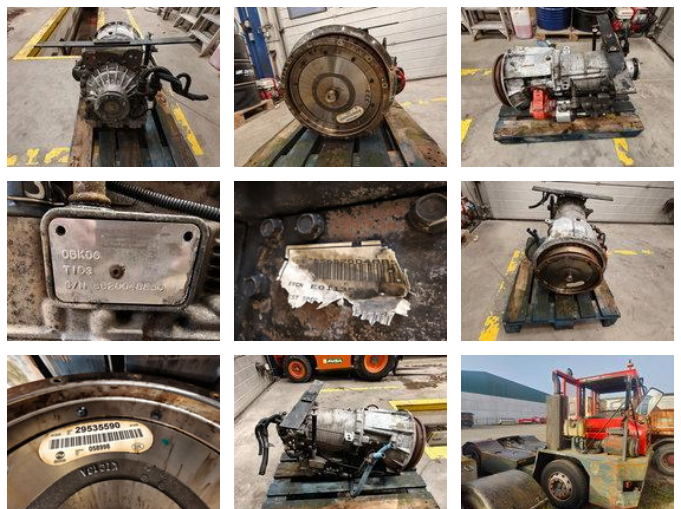

viatratrucks.be

MOL YT Terminal Tractor - ALLISON 05K06 TID3 Automatic Gearbox + PTO

Algemene kenmerken

| | |
|--------------|-----------------|
| Merk | MOL |
| Subcategorie | Versnellingsbak |
| Bouwjaar | 2006 |
| Conditie | Gebruikt |
| Referentie | 10203-2 |

MOL YT Terminal Tractor - ALLISON 05K06 TID3 Automatic Gearbox + PTO

Accessoires